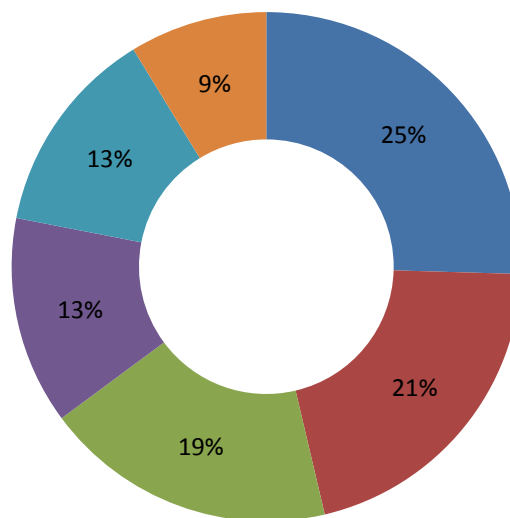

OPLEV.VEJLE.DK

6. april - 23. maj 2016

Besøgendes alder

35-44 år	3.196
45-54 år	2.618
25-34 år	2.328
55-64 år	1.658
65+ år	1.657
18-24 år	1.097

Fordelt på køn

Kvinder	65,45%
Mænd	34,55%

Besøgende på Oplev.vejle

jle.dk

- 35-44 år
- 45-54 år
- 25-34 år
- 55-64 år
- 65+ år
- 18-24 år