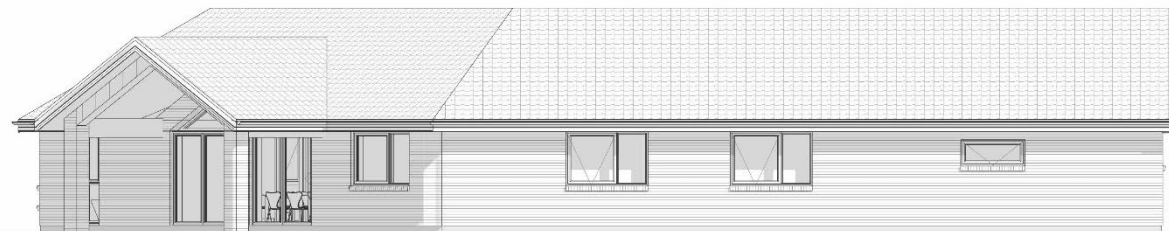

Ribe Landevej 250, 7100 Vejle

HusCompagniet
Kom trygt i hus
HusCompagniet har ophavsret på denne tegning

FACADETEGNING

Adresse: Ribe Landevej 250, 7100 Vejle

Skala: 1 : 100

HusCompagniet har ophavsret på denne tegning

*Skitsetegningerne er en foreløbig visualisering.
Der kan være forhold som nødvendiggør justering af projektets endelige udformning.*

Facade mod syd

Facade mod vest

UNDERSKRIFT: _____

FACADETEGNING

Adresse: Ribe Landevej 250, 7100 Vejle

Skala: 1 : 100

HusCompagniet har ophavsret på denne tegning

*Skitsetegningerne er en foreløbig visualisering.
Der kan være forhold som nødvendiggør justering af projektets endelige udformning.*

Facade mod øst