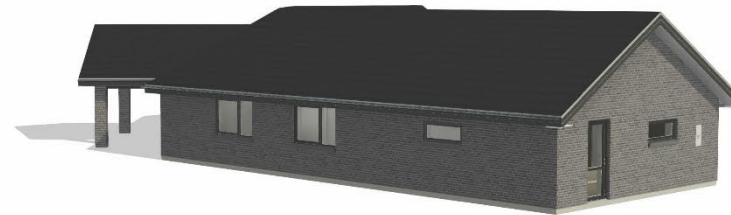

Ribe Landevej 250, 7100 Vejle

HusCompagniet
Kom trygt i hus
HusCompagniet har ophavsret på denne tegning

FACADETEGNING

Adresse: Ribe Landevej 250, 7100 Vejle

Skala: 1 : 100

HusCompagniet har ophavsret på denne tegning

*Skitsetegningerne er en foreløbig visualisering.
Der kan være forhold som nødvendiggør justering af projektets endelige udformning.*

Facade mod syd

Facade mod vest

UNDERSKRIFT: _____

FACADETEGNING

Adresse: Ribe Landevej 250, 7100 Vejle

Skala: 1 : 100

HusCompagniet har ophavsret på denne tegning

*Skitsetegningerne er en foreløbig visualisering.
Der kan være forhold som nødvendiggør justering af projektets endelige udformning.*

Facade mod øst

UNDERSKRIFT: _____

Facade mod nord