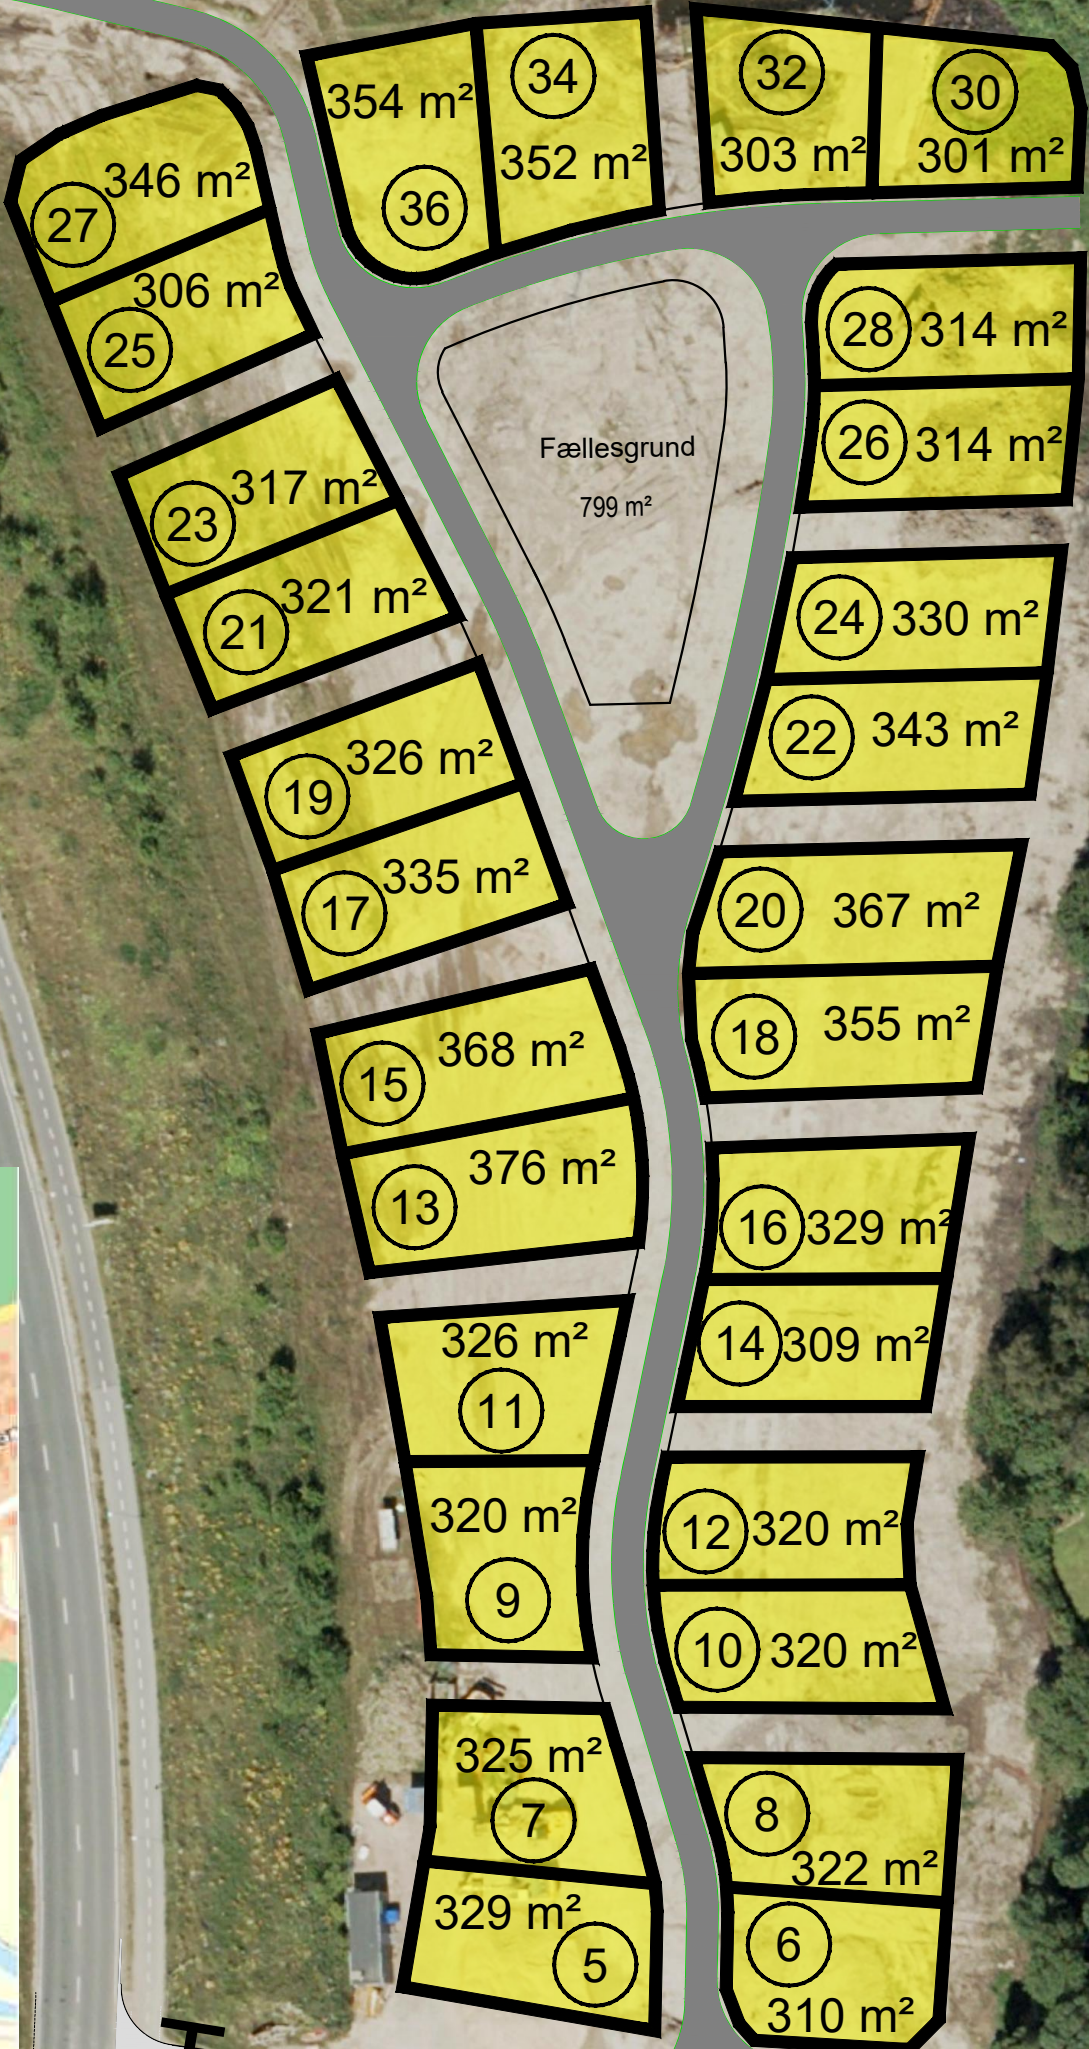

Vardevej

Vejledalen

Tommeliden

JTU152 TINYHOUSE

TOMMELIDEN, VEJLE

SALGSKORT

Dato.: 05.03.2025

Init.: CARFR/TINMI

Tegn.:

Y-59-005

Mål: 1:750